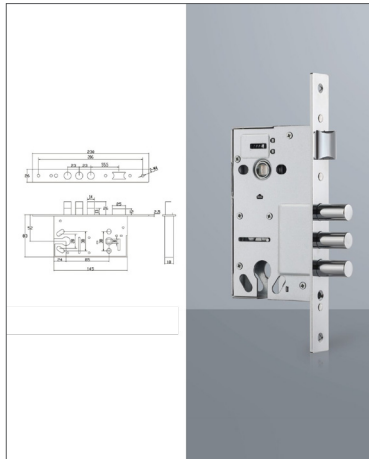

Item11291
889 Lock Body