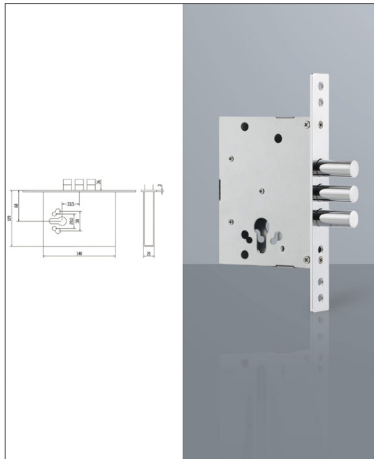

Item11288
828 Lock Body