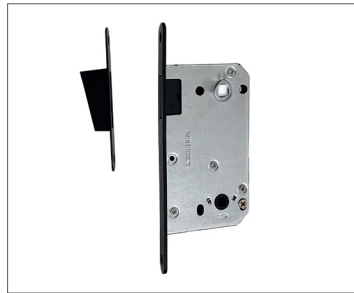

Item11229
9050 UPPER MAGMET Black