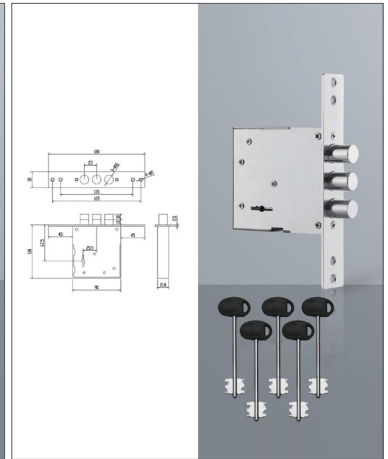

## Прочная конструкция и закаленная сталь

Ресурс работы: более 200 000 циклов. Полное соответствие стандартным установочным размерам стальных дверей.

Item11290  
888 Lock Body

Item11285  
556 Lock Body

Item11286  
816 Lock Body