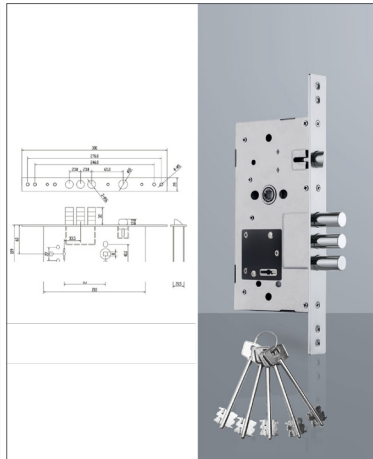

# Корпуса замков для входных дверей

## Прочная конструкция и закаленная сталь

Ресурс работы: более 200 000 циклов. Полное соответствие стандартным установочным размерам стальных дверей.

Item11290  
888 Lock Body

Item11285  
556 Lock Body

Item11286  
816 Lock Body

Item11287  
817 Lock Body

Item11288  
828 Lock Body

Item11284  
252 Lock Body

Item11291  
889 Lock Body

Item11283  
07 Lock Body

Item11292  
911 Lock Body

Item11289  
881 Lock Body

60-CX