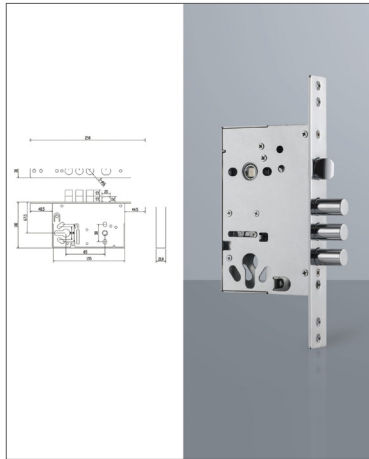

# Корпуса замков для входных дверей

## Прочная конструкция и закаленная сталь

Ресурс работы: более 200 000 циклов. Полное соответствие стандартным установочным размерам стальных дверей.

Item11290  
888 Lock Body

Item11285  
556 Lock Body

Item11286  
816 Lock Body

Item11287  
817 Lock Body

Item11288  
828 Lock Body

Item11284  
252 Lock Body

Item11291  
889 Lock Body

Item11283  
07 Lock Body

Item11292  
911 Lock Body

Item11289  
881 Lock Body

60-CX